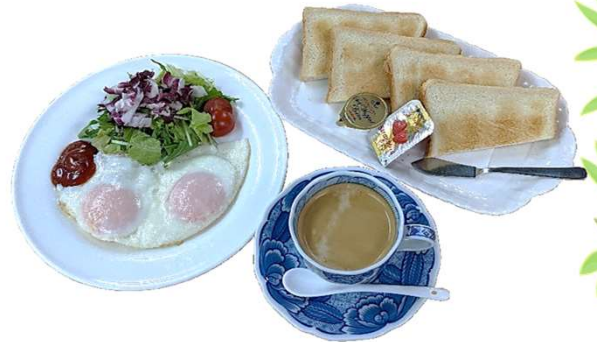

モーニングメニュー

モーニングAセット

(トースト&コーヒー又は紅茶)

¥ 660

モーニングBセット

(目玉焼き&トースト&コーヒー又は紅茶)

¥ 880

モーニングCセット

(目玉焼き、小鉢、ご飯、味噌汁、御新香)

¥ 880

トースト

¥ 440